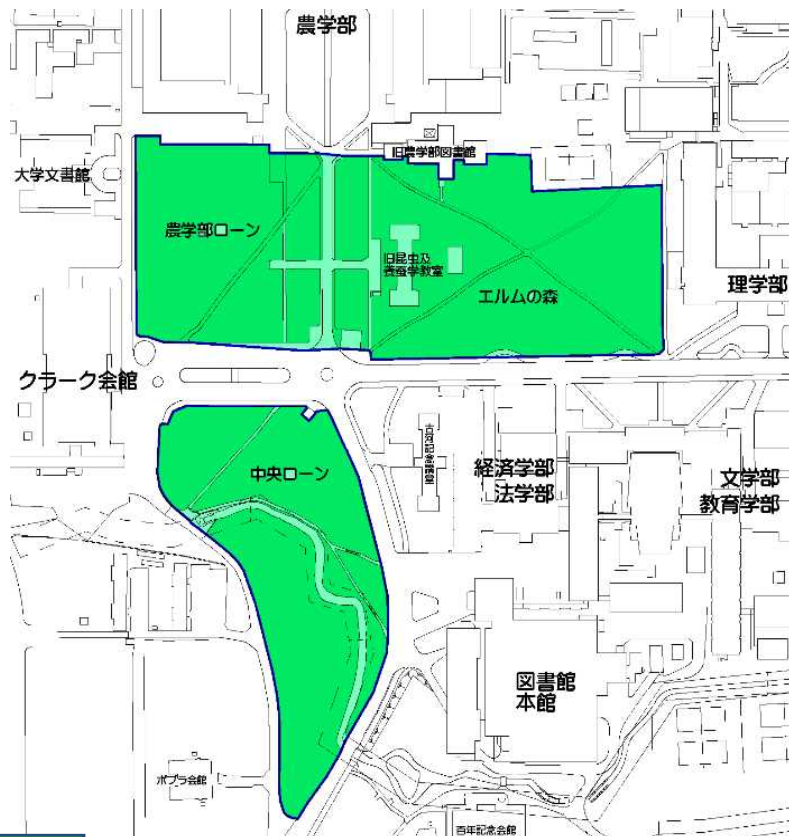

中央ローンおよび農・理学部横の緑地の利用について

大学のキャンパス計画である「北海道大学キャンパスマスタープラン2006」では、中央ローンおよび農・理学部横の緑地を、「憩い空間を確保するゾーン」に指定しています。

北海道大学の美しい景観，恵まれた環境を守るために、**火気の使用とともに球技や自転車の乗り入れなど芝生に強い負荷を与えるような活動はしないようお願い**します。

 : 散策程度の活動は認めているが、**火気の使用，球技や自転車の乗り入れなど芝生に強い負荷を与えるような活動は禁止**されている場所。

キャッチボールによって芝生がえぐられた場所