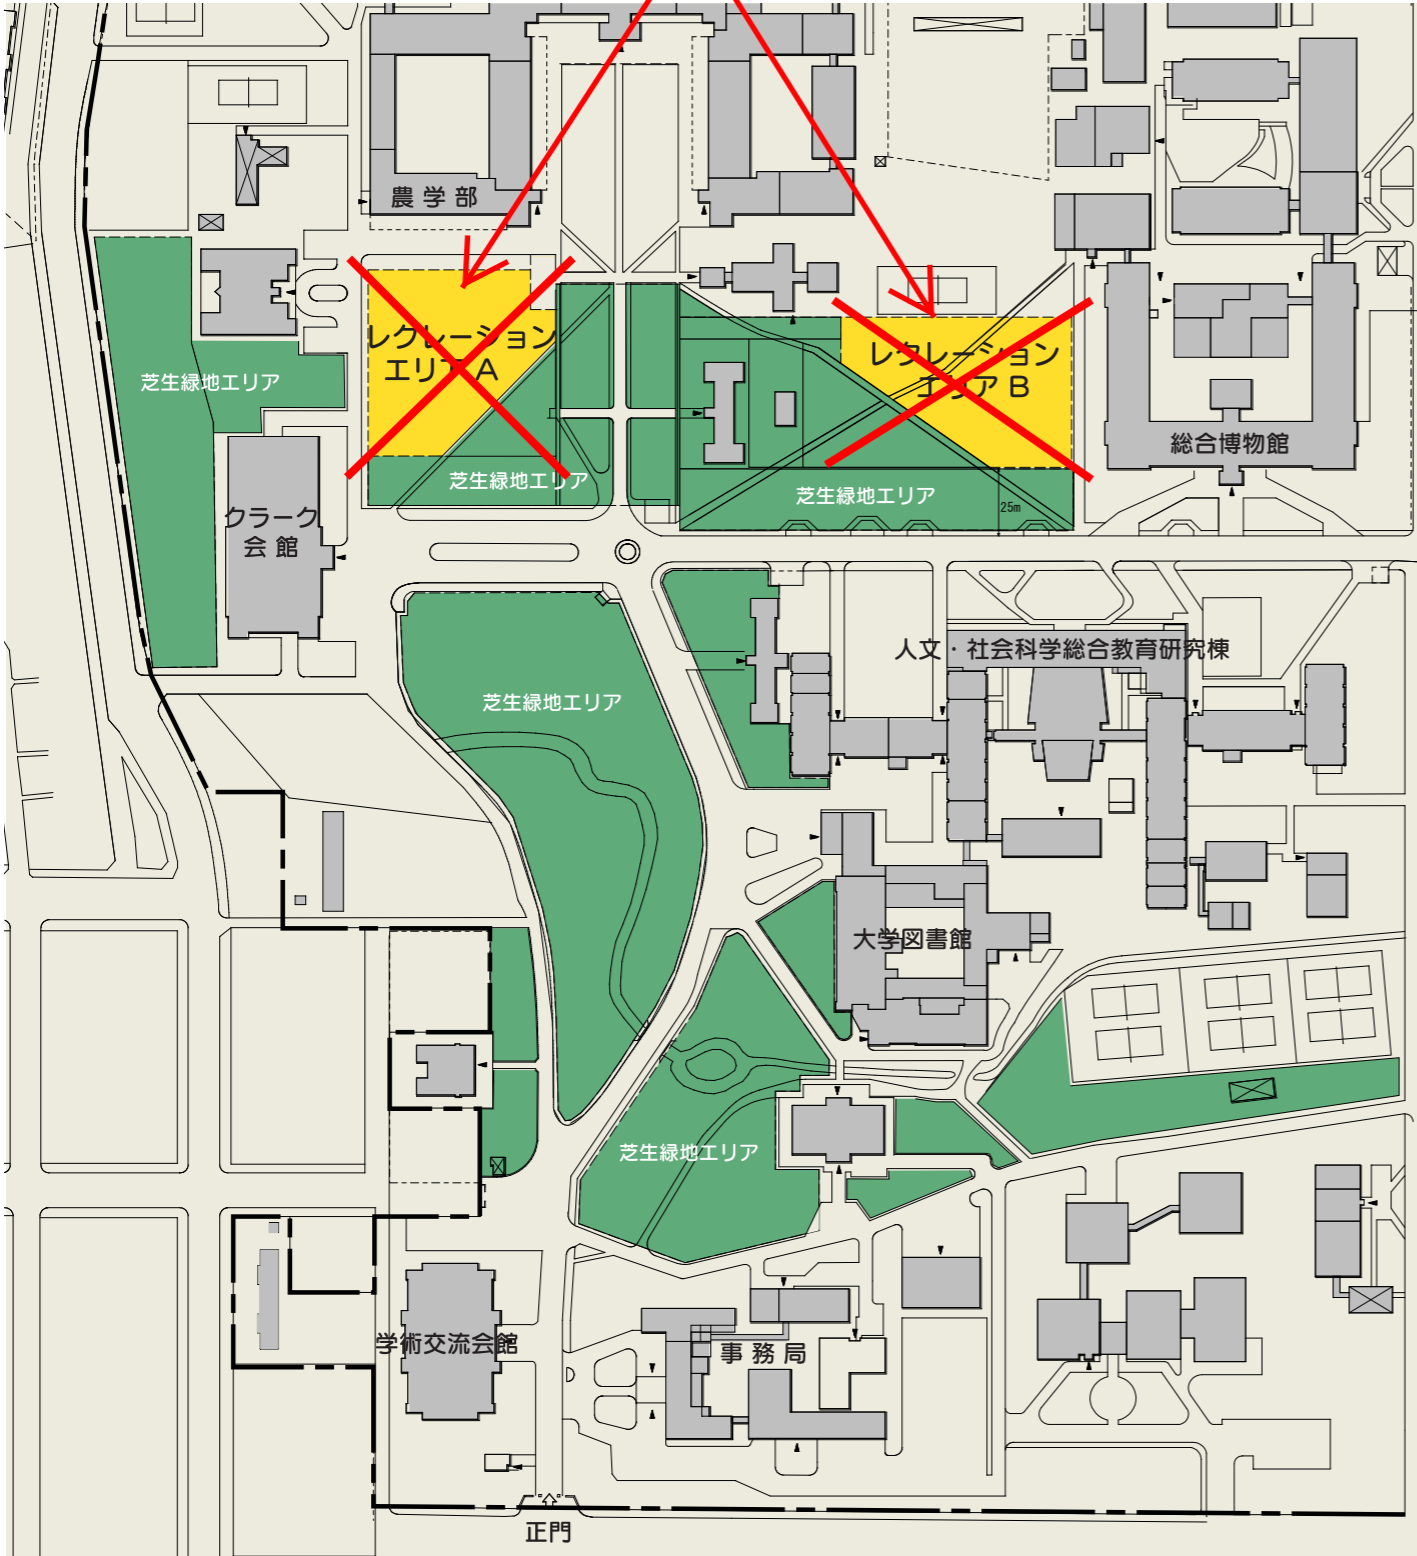

平成25年4月1日  
廃止

芝生緑地エリアとします

# レクリエーションエリアの廃止について

## レクリエーションエリア (A・B)

- ①火気使用の管理等を徹底する条件でバーベキュー等 **可**
- ②他の人へ危険が無い場合、キャッチボール等の球技 **可**  
(他の運動を含む)

### 利用方法

	A	B
場 所	農学部前広場	エルムの森広場
バーベキュー 利用可能時間 (後片づけ時間を含む)	17:00～21:00 (平日) 10:00～21:00 (休祝日)	
その他の レクリエーション	樹木・芝生を傷めない軽運動、 及び、他の人に危険のない場合 のキャッチボール	