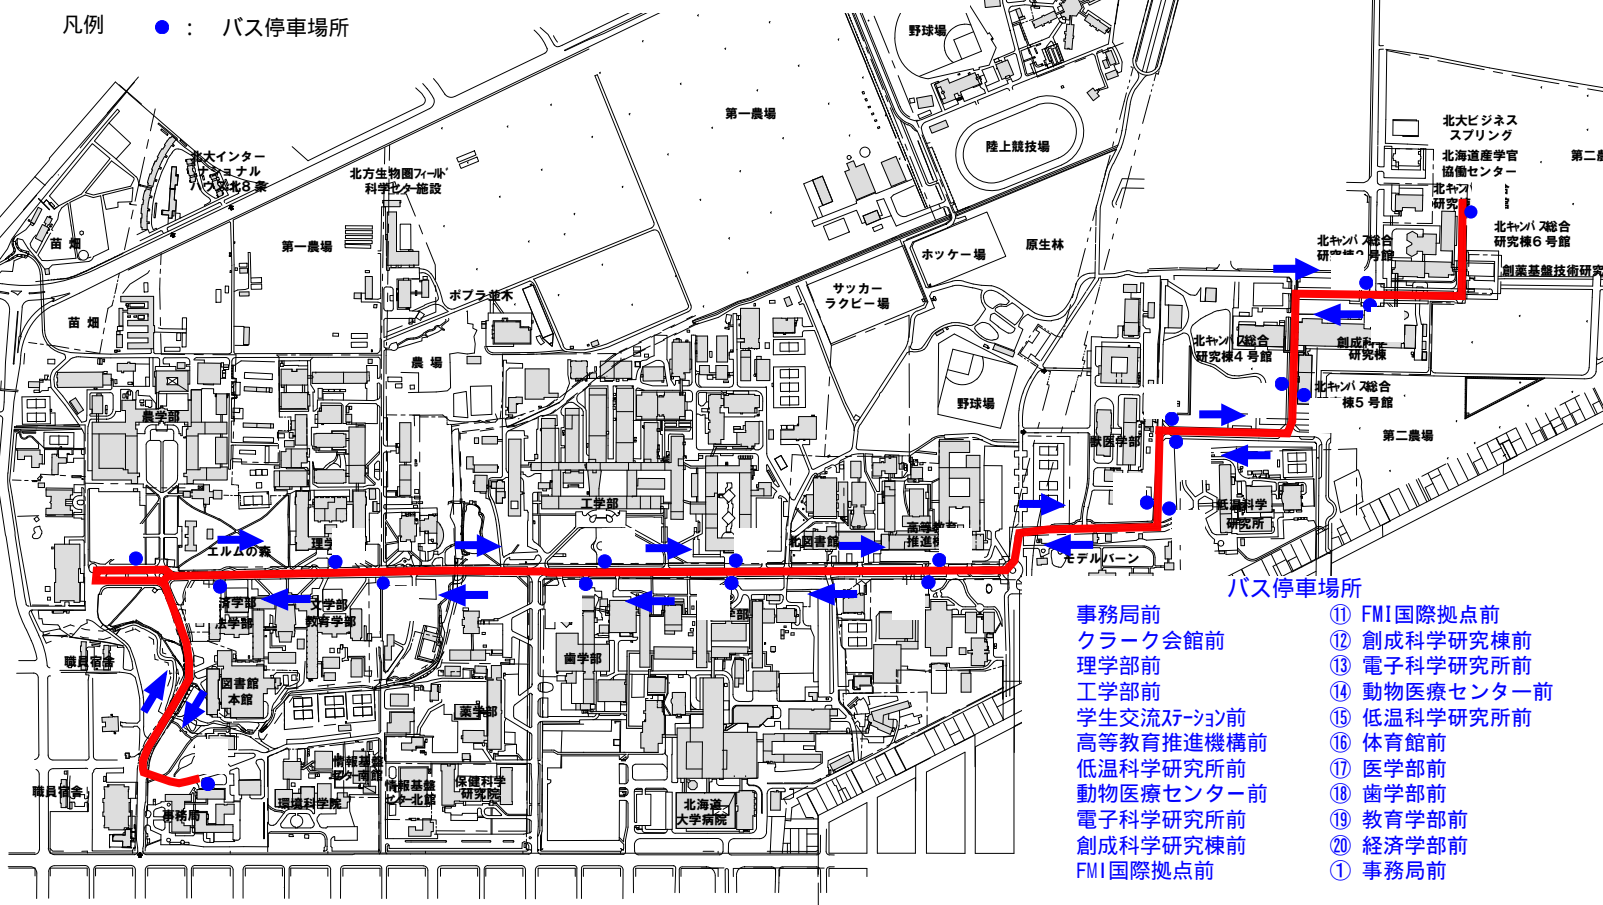

構内循環バス運行経路図【令和4年12月5日(月)～】

凡例 ● : バス停車場所

バス停車場所

- 事務局前
- クラーク会館前
- 理学部前
- 工学部前
- 学生交流ステーション前
- 高等教育推進機構前
- 低温科学研究所前
- 動物医療センター前
- 電子科学研究所前
- 創成科学研究棟前
- FMI国際拠点前
- ① FMI国際拠点前
- ② 創成科学研究棟前
- ③ 電子科学研究所前
- ④ 動物医療センター前
- ⑤ 低温科学研究所前
- ⑥ 体育館前
- ⑦ 医学部前
- ⑧ 歯学部前
- ⑨ 電子科学研究所前
- ⑩ 経済学部前
- ⑪ 事務局前